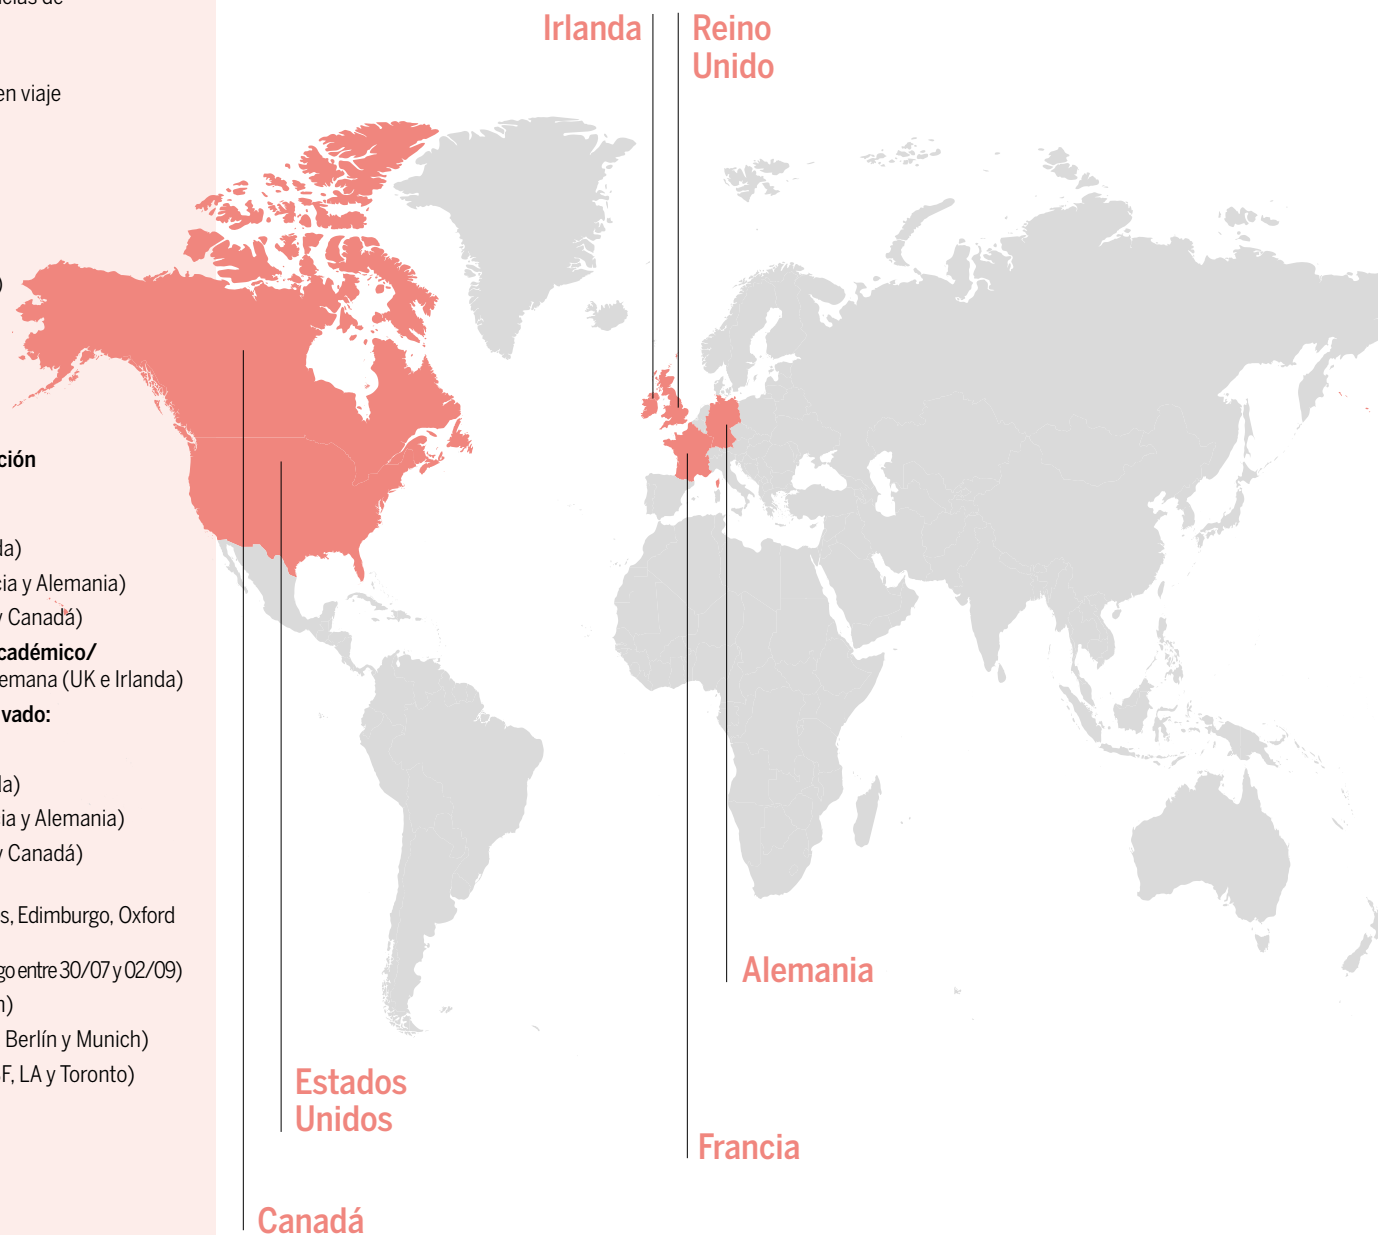

Idiomas en casa del profesor

Inmersión en inglés, francés y alemán

Programa de inmersión lingüística llevado a cabo por tutores y profesores altamente cualificados con muchos años de experiencia impartiendo clases de inglés, francés o alemán como lengua extranjera.

La selección del profesorado se realiza mediante estrictas normas de calidad y seguridad. Tras una evaluación del alumno que incluye detalles personales y lingüísticos, se desarrolla el programa académico diseñado conforme a sus necesidades, creando un plan de estudios totalmente personalizado que se impartirá a través de clases individuales.

Dado que el programa se lleva a cabo en la casa del profesor, el alumno está en contacto con el idioma todo el tiempo, no solamente durante las horas lectivas sino también fuera de ellas. El profesor planifica diferentes actividades durante el tiempo libre, en las cuales el aprendizaje continúa.