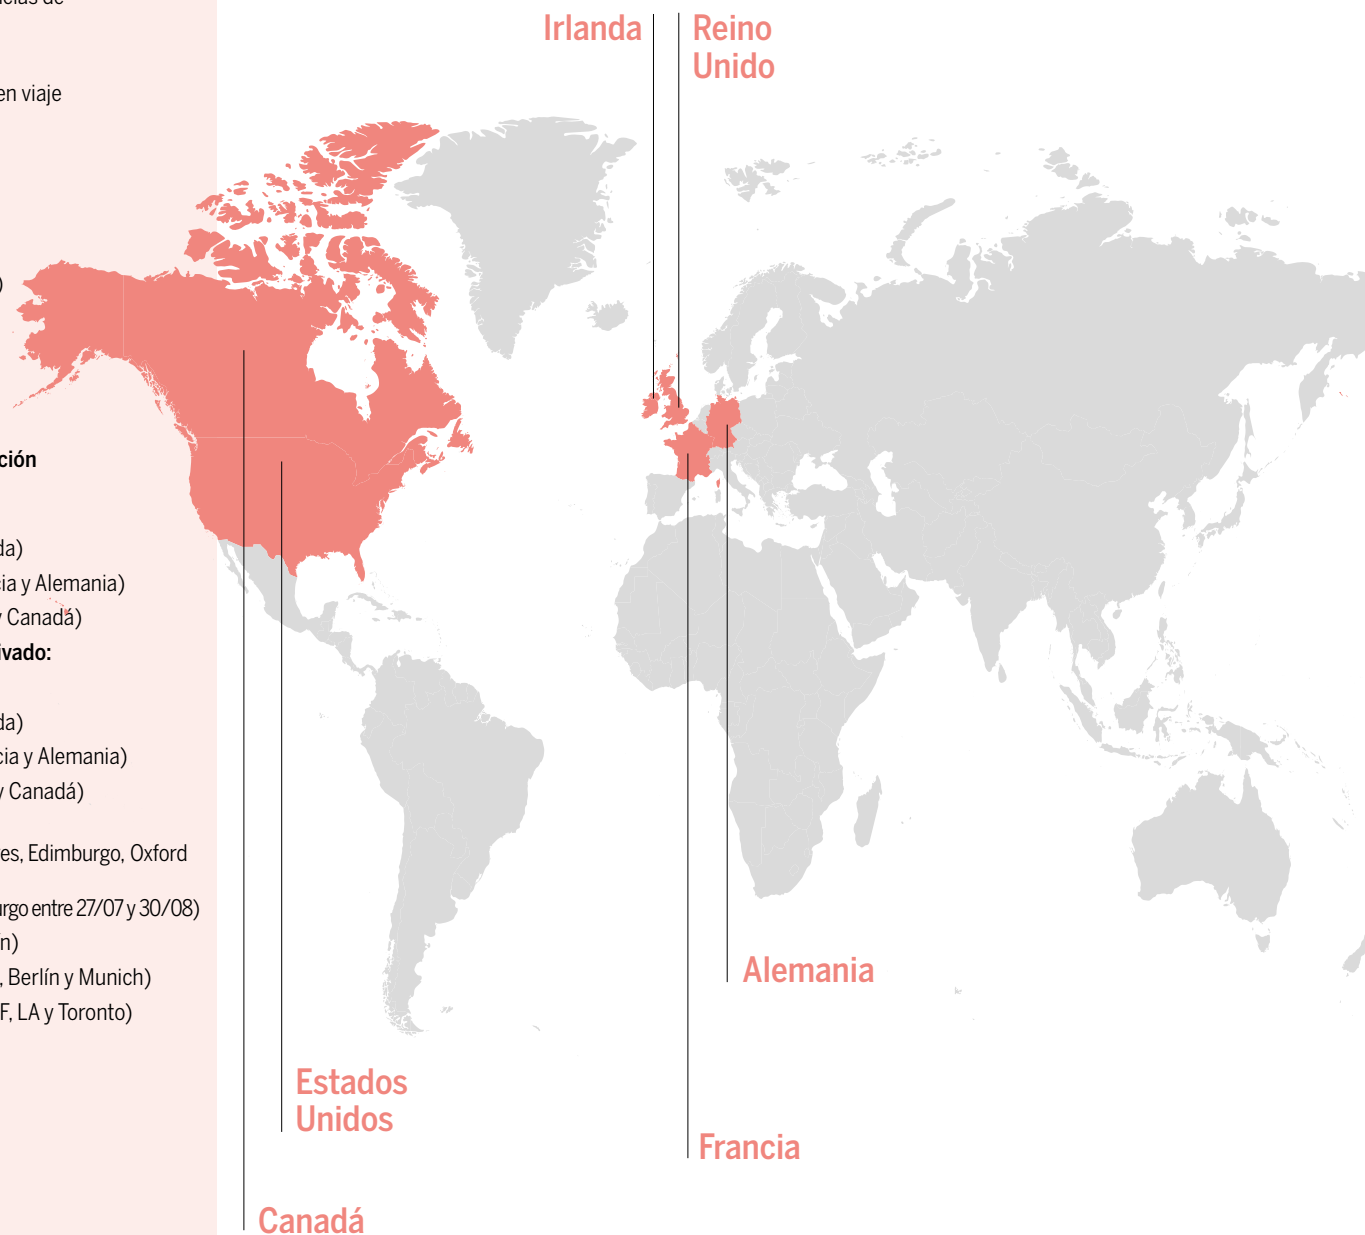

Idioma en casa del profesor

Inmersión en inglés, francés y alemán

Programa de inmersión lingüística llevado a cabo por tutores y profesores altamente cualificados con muchos años de experiencia impartiendo clases de inglés, francés o alemán como lengua extranjera.

La selección del profesorado se realiza mediante estrictas normas de calidad y seguridad. Tras una evaluación del alumno que incluye detalles personales y lingüísticos, se desarrolla el programa académico diseñado conforme a sus necesidades, creando un plan de estudios totalmente personalizado que se impartirá a través de clases individuales.

Dado que el programa se lleva a cabo en la casa del profesor, el alumno está en contacto con el idioma todo el tiempo, no solamente durante las horas lectivas sino también fuera de ellas. El profesor planifica diferentes actividades durante el tiempo libre, en las cuales el aprendizaje continúa.